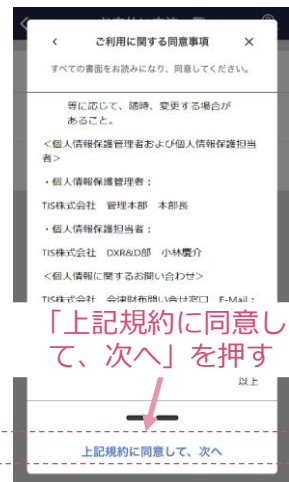

## 2. 会津財布のアカウント登録・ログイン

会津財布を初めてご利用の場合は、アカウント登録します。

## 2. 会津財布のアカウント登録・ログイン

会津財布へログインします。

SMSにて届くメッセージサンプル

-----  
ログイン認証コード: 123456。  
この番号を入力してください。  
3分間有効です。会津財布より。  
cxM9KIRI3Dp

※上記サンプルの場合、  
123456を入力

# 会津コインのご利用開始登録手順（個人事業主様向け）

QRご利用店舗様についてはご登録内容についての注意事項がございます。P3をご確認をお願いします。

# 会津コインのご利用開始登録手順

※1 会津コインのご利用開始後は氏名、生年月日、性別、住所のご変更ができません。お間違いのないようご注意ください。