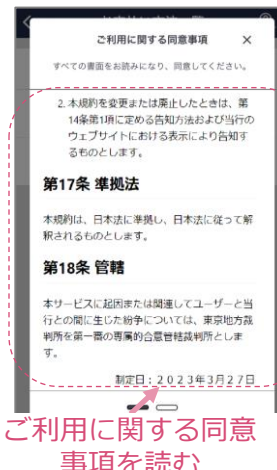

会津コインのご利用開始登録手順（個人事業主様向け）

QRご利用店舗様についてはご登録内容についての注意事項がございます。P3をご確認をお願いします。