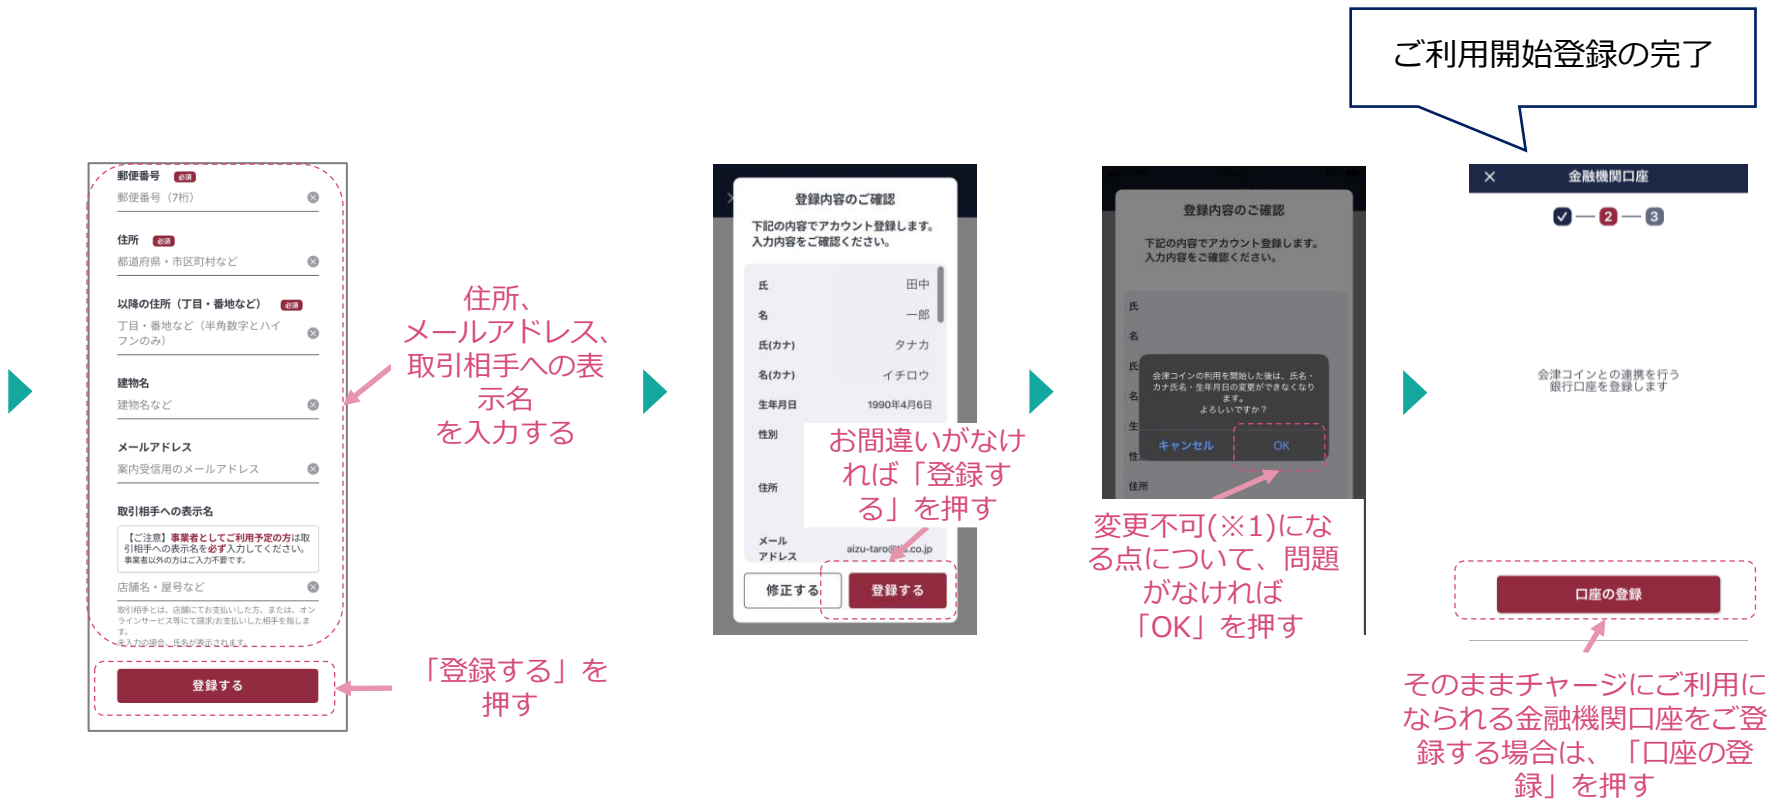

会津コインのご利用開始登録手順

※1 会津コインのご利用開始後は氏名、生年月日、性別、住所のご変更ができません。お間違いのないようご注意ください。