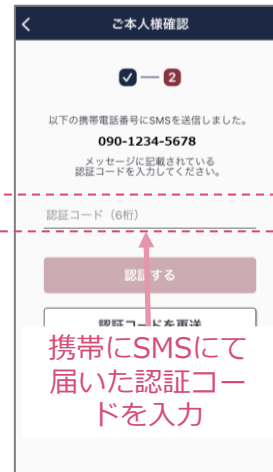

# 1. 会津財布アプリのダウンロード

アプリダウンロードサイトにて「会津財布」をダウンロードします。

お財布のアイコンが目印です。

## 2. 会津財布のアカウント登録・ログイン

会津財布を初めてご利用の場合は、アカウント登録します。

## 2. 会津財布のアカウント登録・ログイン

会津財布へログインします。

SMSにて届くメッセージサンプル

-----  
ログイン認証コード: 123456。  
この番号を入力してください。  
3分間有効です。会津財布より。  
cxM9KIRI3Dp

※上記サンプルの場合、  
123456を入力