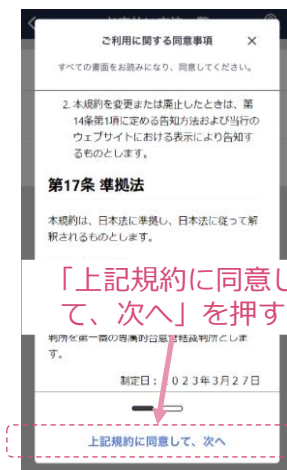

## 2. 会津財布のアカウント登録・ログイン

会津財布を初めてご利用の場合は、アカウント登録します。

## 2. 会津財布のアカウント登録・ログイン

会津財布へログインします。

SMSにて届くメッセージサンプル

-----  
ログイン認証コード: 123456。  
この番号を入力してください。  
3分間有効です。会津財布より。  
cxM9KIRI3Dp

※上記サンプルの場合、  
123456を入力

# 会津コインのご利用開始登録手順（個人事業主様向け）

QRご利用店舗様についてはご登録内容についての注意事項がございます。P3をご確認をお願いします。