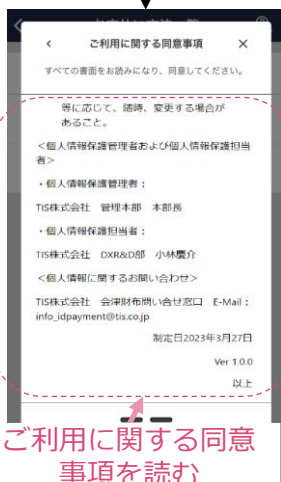

## 2. 会津財布のアカウント登録・ログイン

会津財布を初めてご利用の場合は、アカウント登録します。

## 2. 会津財布のアカウント登録・ログイン

会津財布へログインします。

SMSにて届くメッセージサンプル

-----  
ログイン認証コード: 123456。  
この番号を入力してください。  
3分間有効です。会津財布より。  
cxM9KIRI3Dp

※上記サンプルの場合、  
123456を入力

# 会津コインのご利用開始登録手順（個人事業主様向け）

QRご利用店舗様についてはご登録内容についての注意事項がございます。P3をご確認をお願いします。

# 会津コインのご利用開始登録手順

※1 会津コインのご利用開始後は氏名、生年月日、性別、住所のご変更ができません。お間違いのないようご注意ください。