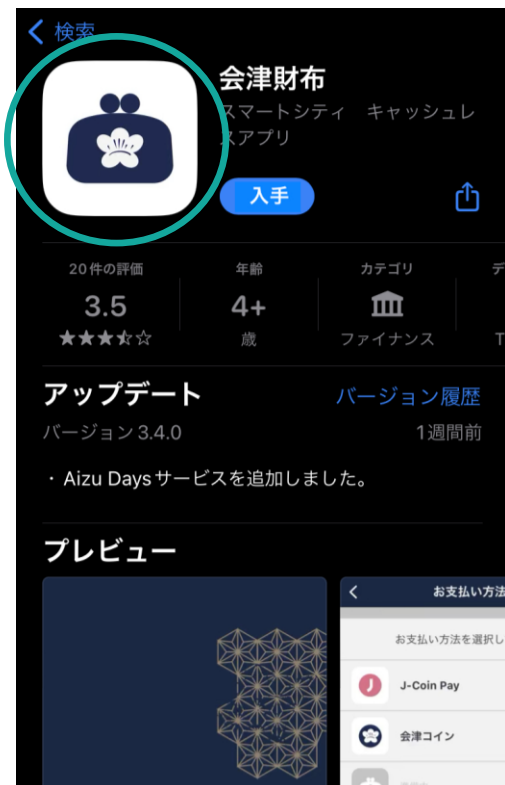

会津コインは会津財布よりご利用いただけます。

※会津コイン発行者は株式会社みずほ銀行です。

会津財布は以下の手順にてご利用開始登録できます。

1. 会津財布アプリのダウンロード
2. 会津財布のアカウント登録・ログイン

# 1. 会津財布アプリのダウンロード

アプリダウンロードサイトにて「会津財布」をダウンロードします。

お財布のアイコンが目印です。

## 2. 会津財布のアカウント登録・ログイン

会津財布を初めてご利用の場合は、アカウント登録します。