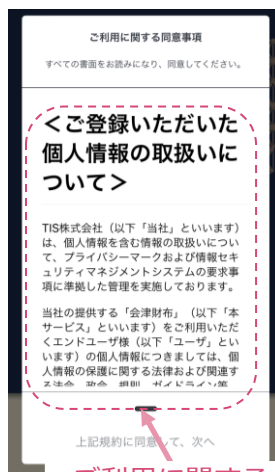

## 2. 会津財布のアカウント登録・ログイン

会津財布を初めてご利用の場合は、アカウント登録します。

## 2. 会津財布のアカウント登録・ログイン

会津財布へログインします。

SMSにて届くメッセージサンプル

-----  
ログイン認証コード: 123456。  
この番号を入力してください。  
3分間有効です。会津財布より。  
cxM9KIRI3Dp

※上記サンプルの場合、  
123456を入力

# 会津コインのご利用開始登録手順（個人事業主様向け）

QRご利用店舗様についてはご登録内容についての注意事項がございます。P3をご確認をお願いします。