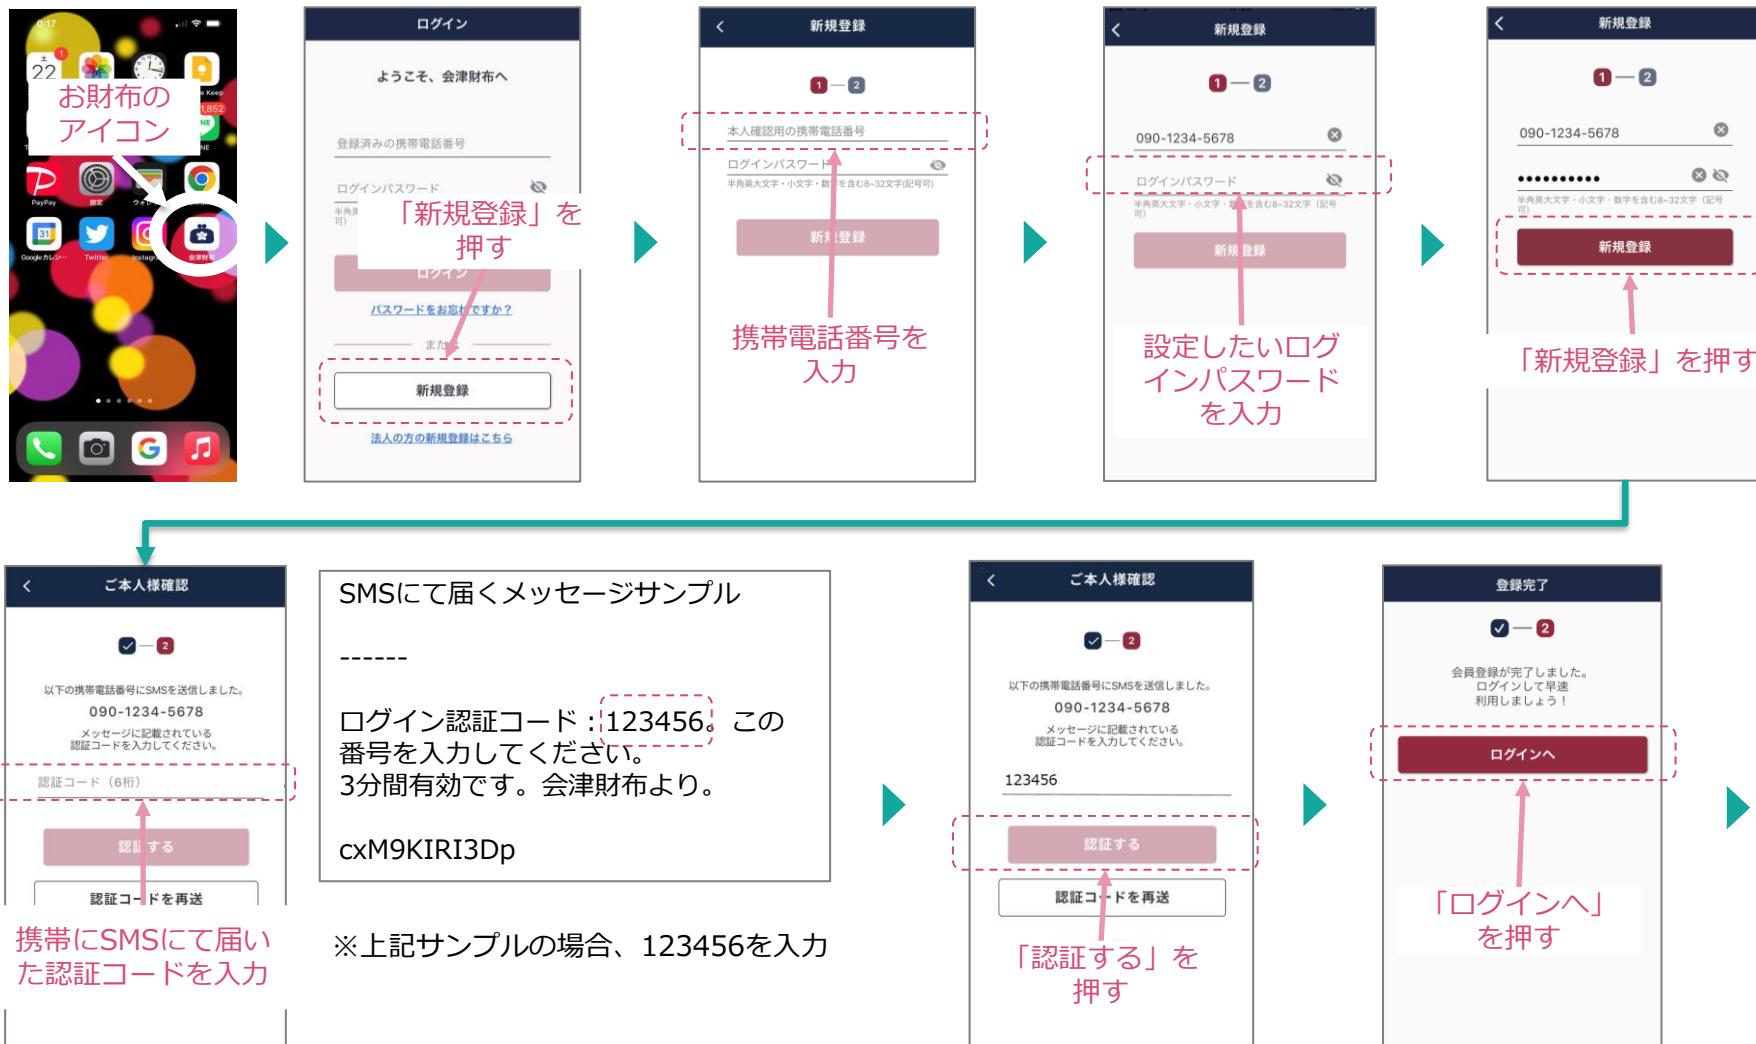

# 1. 会津財布アプリのダウンロード

アプリダウンロードサイトにて「会津財布」をダウンロードします。

お財布のアイコンが目印です。

## 2. 会津財布のアカウント登録・ログイン

会津財布を初めてご利用の場合は、アカウント登録します。