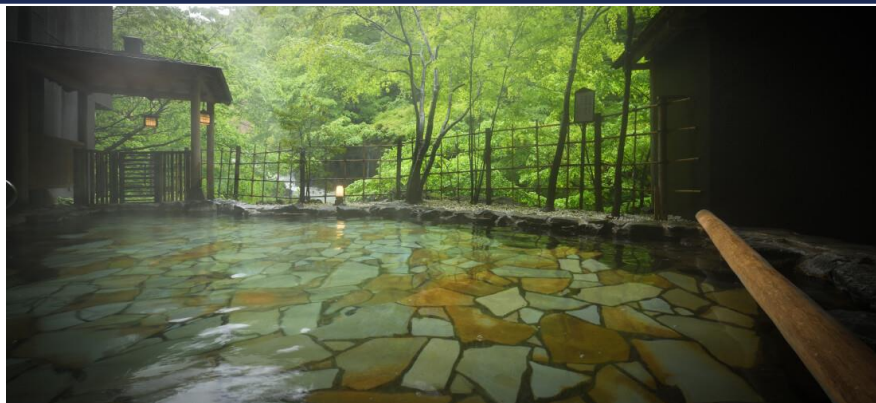

会津を感じるプレミアムコース

※応募のタイミングによって商品が異なる可能性があります。
※特別コースの中から希望の景品を選ぶことはできません。

東山温泉 原瀧のペア宿泊券

芦ノ牧温泉 大川壮のペア宿泊券

東山温泉 瀧の湯の宿泊券1名様分

応募者全員! 地域を応援するコース

会津の
子どもたちの活動を支援

貯めたべこで会津から
日本一の選手育成を目指す
「すみれプロジェクト」を
応援することができます!