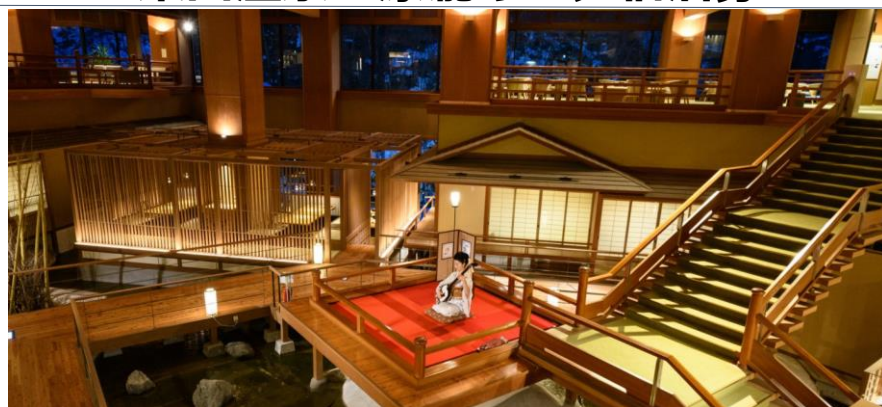

芦ノ牧温泉 大川壮のペア宿泊券